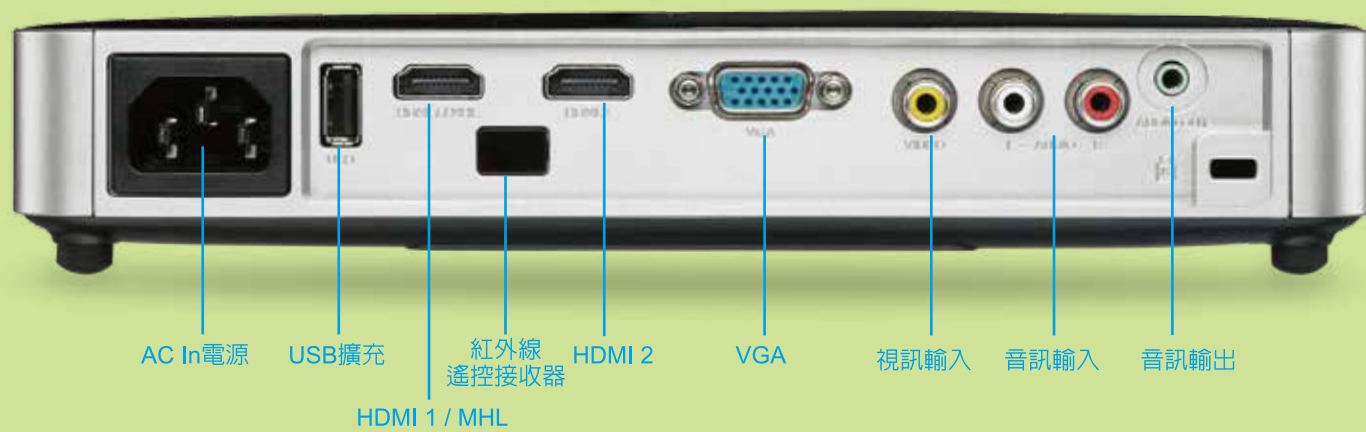

**智慧型手機可透過MHL to HDMI線將內容用QUMI Q7投影出來 (MHL僅支援Android系統，三星行動裝置，需另購轉接頭)

輸入及輸出連結

Qumi Q7無論在娛樂、商務或教育用途，皆可讓使用者輕鬆上手，並能透過大螢幕與親朋好友立即分享内容。

規格表

型號	QUMI Q7
投影技術	DLP
亮度	800 流明
對比度	30,000:1
燈泡壽命	30,000+ 小時(LED)
真實解析度	高解析720p (WXGA, 1280 x 800)
輸入及輸出	HDMI V1.4 (x2), VGA-In, Composite Video, Audio-In RCA (L/R), Audio-Out (Mini-Jack), USB (Type A)
支援3D訊號	Yes (DLP-Link) (2D-to-3D conversion) (Blu-Ray 3D)
內建記憶體	4GB
喇叭	2W x 2
影像尺寸(斜對角)	29吋~ 107吋
投影距離	0.8公尺 to 3公尺
檔案支援格式	文件：Microsoft® Office (Word, Excel®, PowerPoint®), Adobe® PDF and Text (.txt) 動態影片：MPEG-4, H.264, Divx™, WMV 圖片：JPEG, PNG, BMP, GIF / 音樂：MP3, WAV
標準配件	遙控器、電源線、VGA傳輸線、HDMI傳輸線、AV線、MHL to HDMI線、鏡頭蓋、提袋、使用說明書、隨附光碟
選購配件	USB 無線網路卡
顏色	尊爵黑、鋼琴白
體積	238 x 180 x 40 mm
重量	1.4kg

**智慧型手機可透過MHL to HDMI線將內容用QUMI Q7投影出來 (MHL僅支援Android系統，三星行動裝置，需另購轉接頭)

配件

遙控器

投影機提袋

HDMI傳輸線

VGA傳輸線

MHL to HDMI線

電源線

USB無線網路卡(選購)

LED 光源

採用高達800流明亮度光源
燈泡壽命可長達30,000小時
顏色對比度更可高達30,000:1

多媒體播放

支援 Office檔案, PDF 及 Text 檔案播放
MPEG-4, H.264, Divx™, WMV影片檔案播放
圖檔播放、MP3及Wav聲音播放

投射高畫質大畫面

Q7可投射出29吋至107吋的大畫面
並提供HD 720p超高解析度影像
不論家用劇院或簡報都可提供最好畫質

無線Wifi 功能 (搭配專用USB無線網卡)

可與筆電或桌機進行無線投影功能
可透過智慧型手機軟體進行無線投影
可連結Wifi無線網路並使用內建網路瀏覽器讀取網頁

3D功能遨遊虛擬世界

支援DLP 3D Ready 技術
2D畫面直接轉換3D影像
藍光3D訊號支援播放

多重連結裝置

提供智慧手機專用MHL高畫質影像連結接頭*
HDMI 1.4、VGA、AV端子、3.5mm影音接頭
*限定智慧手機型號可支援