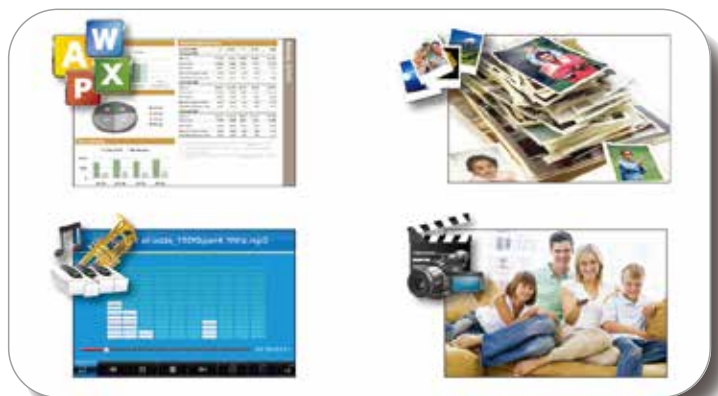

支援多種文件及多媒體播放格式。