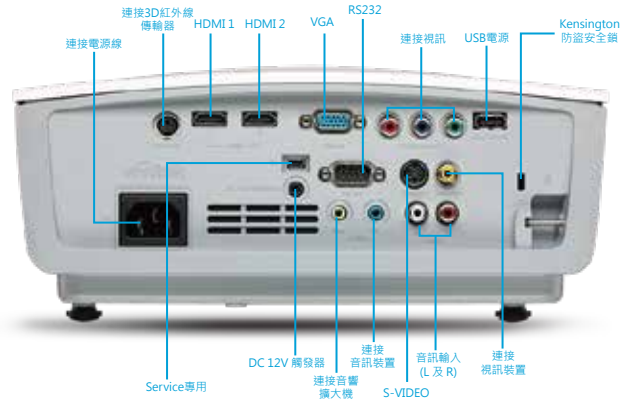

H1185HD 產品規格

顯示技術	DLP
亮度	2500 流明
真實解析度	1080p (1920 x 1080)
支援最大解析度	WUXGA 1920x1200@60Hz
對比度	15,000:1
燈泡壽命	3500/5000 小時 (Normal/Eco Mode), 240W/190W
投射比	1.39 - 2.09:1
影像尺寸 (對比度)	25.9" - 324.97" (65.8 - 825.4cm)
投射距離	1.2 - 10m (3.9ft to 32.8ft) F=2.418~2.97 (TBD), f = 20.7~31.05mm
鏡頭變焦	1.5x
影像比例	16:9 真實比例
投射仰角	130% +/-10%
梯形修正	Vertical +/- 40°, +/- 40 Step
3D	Yes (Via DLP® Link™, BluRay 3D)
水平頻率	2D- 15,30-91.4KHz /3D-101.6KHz
垂直頻率	24-30Hz, 47-120Hz
揚聲器	SRS WOW®, 10W (Mono) Speaker
支援影像	SDTV (480i, 576i), EDTV (480p, 576p), HDTV (720p, 1080i/p), NTSC (M, 3.58/4.43 MHz), PAL (B, D, G, H, I, M, N), SECAM (B, D, G, K, K1, L)
輸入及輸出	HDMI v1.4b (x2), Component (YPbPr -RCaX3), VGA-In, S-Video, Composite Video, Audio-In RCA (L/R), Audio-In (Mini-Jack), Audio-Out (Mini-Jack), 12V Trigger, 3D Sync-Out, RS-232C, USB Power (5V, 1.5A), Mini-USB (Service)
體積 (W x D x W)	285 x 261 x 121.8 mm
重量	2.7kg
噪聲值	35dB/32db (Normal /Eco Mode)
電源供應	AC 100-240V, 50/60Hz
消耗功率	290W (Normal Mode), 240W (Eco. Mode), <0.5W (Standby Mode)
標準配件	電源線, VGA訊號線, 遙控器, 遙控器電池, 鏡頭蓋, 簡易中文說明
選購配件	燈泡, 遙控器

*規格如有變更恕不另行通知

▼ H1185HD 提供多種輸入/輸出 介面