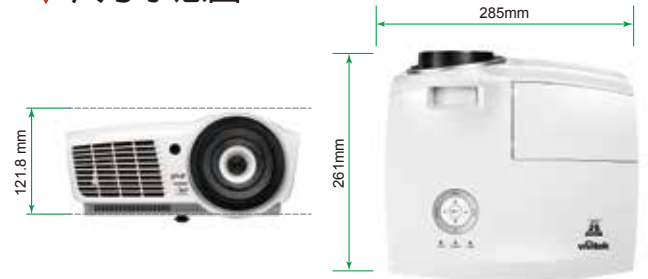

H1185HD 產品規格

顯示技術	DLP
亮度	2500 流明
真實解析度	1080p (1920 x 1080)
支援最大解析度	WUXGA 1920x1200@60Hz
對比度	15,000:1
燈泡壽命	3500/5000 小時 (Normal/Eco Mode), 240W/190W
投射比	1.39 - 2.09:1
影像尺寸 (對比度)	25.9" - 324.97" (65.8 - 825.4cm)
投射距離	1.2 - 10m (3.9ft to 32.8ft) F=2.418~2.97 (TBD), f = 20.7~31.05mm
鏡頭變焦	1.5x
影像比例	16:9 真實比例
投射仰角	130% +/-10%
梯形修正	Vertical +/- 40°, +/- 40 Step
3D	Yes (Via DLP® Link™, BluRay 3D)
水平頻率	2D- 15,30-91.4KHz /3D-101.6KHz
垂直頻率	24-30Hz, 47-120Hz
揚聲器	SRS WOW®, 10W (Mono) Speaker
支援影像	SDTV (480i, 576i), EDTV (480p, 576p), HDTV (720p, 1080i/p), NTSC (M, 3.58/4.43 MHz), PAL (B, D, G, H, I, M, N), SECAM (B, D, G, K, K1, L)
輸入及輸出	HDMI v1.4b (x2), Component (YPbPr -RCaX3), VGA-In, S-Video, Composite Video, Audio-In RCA (L/R), Audio-In (Mini-Jack), Audio-Out (Mini-Jack), 12V Trigger, 3D Sync-Out, RS-232C, USB Power (5V, 1.5A), Mini-USB (Service)
體積 (W x D x W)	285 x 261 x 121.8 mm
重量	2.7kg
噪聲值	35dB/32db (Normal /Eco Mode)
電源供應	AC 100-240V, 50/60Hz
消耗功率	290W (Normal Mode), 240W (Eco. Mode), <0.5W (Standby Mode)
標準配件	電源線, VGA訊號線, 遙控器, 遙控器電池, 鏡頭蓋, 簡易中文說明
選購配件	燈泡, 遙控器

*規格如有變更恕不另行通知

▼ H1185HD 提供多種輸入/輸出 介面

▼ 尺寸示意圖

▶ 小空間大畫面 H1185HD 投影尺寸對照表

影像對角線 (英吋)	影像寬度 (英吋)	影像高度 (英吋)	投影距離起點 (公分)	投影距離終點 (公分)	仰角-A (公分)
60	52	29	185	278	11
80	70	39	246	370	15
100	87	49	308	463	19
120	105	59	369	555	23
150	131	74	462	694	28
200	174	98	615	925	37

*以上規格僅供參考, 某些尺寸可能與實際狀況有些微差異

▼ 3米距離約100吋大畫面, 最佳的小坪數大尺寸畫面劇院投影。

RoHS Environmental Protection 節能、環保、愛地球--我們的使命

環保節能型投影機不僅可以減少對外部環境所照成的影響, 而且還可以大大降低用戶的使用成本。Vivitek歷來都十分關注環保節能型投影機的設計和生產, 此次推出新投影機產品, 燈泡節能並完全符合RoHS要求D55x系列投影機在待機狀態下, 僅消耗0.5W的功率, 完 符合美國環保署所主張的針對電子產品的能源節約計畫。

www.vivitek.com.tw