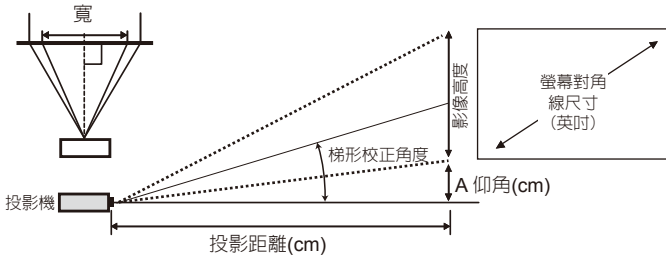

顯示技術	DLP
亮度	2500 流明
真實解析度	1080p (1920 x 1080)
支援最大解析度	WUXGA 1920x1200@60Hz
對比度	15,000:1
燈泡壽命	3500/5000 小時 (Normal/Eco Mode), 240W/190W
投射比	1.39 - 2.09:1
影像尺寸 (對比度)	25.9" - 324.97" (65.8 - 825.4cm)
投射距離	1.2 - 10m (3.9ft to 32.8ft) F=2.418~2.97 (TBD), f = 20.7~31.05mm
鏡頭變焦	1.5x
影像比例	16:9 真實比例
投射仰角	130% +/-10%
梯形修正	Vertical +/- 40°, +/- 40 Step
3D	Yes (Via DLP® Link™, BluRay 3D)
水平頻率	2D- 15,30-91.4KHz /3D-101.6KHz
垂直頻率	24-30Hz, 47-120Hz
揚聲器	SRS WOW®, 10W (Mono) Speaker
支援影像	SDTV (480i, 576i), EDTV (480p, 576p), HDTV (720p, 1080i/p), NTSC (M, 3.58/4.43 MHz), PAL (B, D, G, H, I, M, N), SECAM (B, D, G, K, K1, L)
輸入及輸出	HDMI v1.4b (x2), Component (YPbPr -RCaX3), VGA-In, S-Video, Composite Video, Audio-In RCA (L/R), Audio-In (Mini-Jack), Audio-Out (Mini-Jack), 12V Trigger, 3D Sync-Out, RS-232C, USB Power (5V, 1.5A), Mini-USB (Service)
體積 (W x D x W)	285 x 261 x 121.8 mm
重量	2.7kg
噪聲值	35dB/32db (Normal /Eco Mode)
電源供應	AC 100-240V, 50/60Hz
消耗功率	290W (Normal Mode), 240W (Eco. Mode), <0.5W (Standby Mode)
標準配件	電源線, VGA訊號線, 遙控器, 遙控器電池, 鏡頭蓋, 簡易中文說明
選購配件	燈泡, 遙控器

*規格如有變更恕不另行通知

▼ H1185HD 提供多種輸入/輸出 介面

▼ 尺寸示意圖

▶ 小空間大畫面 H1185HD 投影尺寸對照表

影像對角線 (英吋)	影像寬度 (英吋)	影像高度 (英吋)	投影距離起點 (公分)	投影距離終點 (公分)	仰角-A (公分)
60	52	29	185	278	11
80	70	39	246	370	15
100	87	49	308	463	19
120	105	59	369	555	23
150	131	74	462	694	28
200	174	98	615	925	37

*以上規格僅供參考, 某些尺寸可能與實際狀況有些微差異

▼ 3米距離約100吋大畫面, 最佳的小坪數大尺寸畫面劇院投影。

RoHS Environmental Protection 節能、環保、愛地球--我們的使命

環保節能型投影機不僅可以減少對外部環境所照成的影響, 而且還可以大大降低用戶的使用成本。Vivitek歷來都十分關注環保節能型投影機的設計和生產, 此次推出新投影機產品, 燈泡節能並完全符合RoHS要求D55x系列投影機在待機狀態下, 僅消耗0.5W的功率, 完 符合美國環保署所主張的針對電子產品的能源節約計畫。