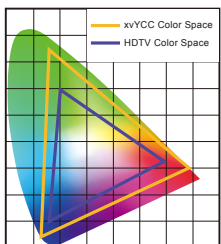

▶ 2.35:1 超寬螢幕的家庭劇院

和電影院一樣的2.35:1 比例-超寬螢幕模式---傳統電影膠捲播放比例，提供最佳影像觀賞比例

1970年以前用35mm膠卷拍攝的橫向影像。橫向拍攝的標準慢慢地改變，傳統劇院比例即是2.35:1，搭配專用的鏡頭更能100%呈現滿版的劇院畫質。(外掛鏡頭為選購配件)

在家也能享有戲院的寬螢幕享受

▶ H1185HD 支援 Isf 專業調色功能

isf 全名為Imaging Science Foundation，是影像業界標準之一，從建立至今就一直作為測試和認證高端視頻產品的權威機構。所有獲得isf認證的影音產品，代表它們的性能和品質都能符合isf實驗室對高質影像、電影以及視頻製作的要求，在今天的影像領域裏，isf 已被認定為最具公信力及值得信賴的視頻認證標準。

H1185HD專業家用劇院投影機具有isf可調色功能。

▶ x.v.YCC---為sRGB的再進化充分表現100%顏色再現能力

H1185HD支援xvYCC，為HDTV色彩的1.8倍色域，精準、重現色彩品質

xvYCC Color

Conventional Color

▶ SRS 10W立體音效

H1185HD提供了最佳的影音視聽效果，包含了SRS 10W立體聲音源喇叭，讓玩家體驗聲歷其境。

H1185HD 產品規格